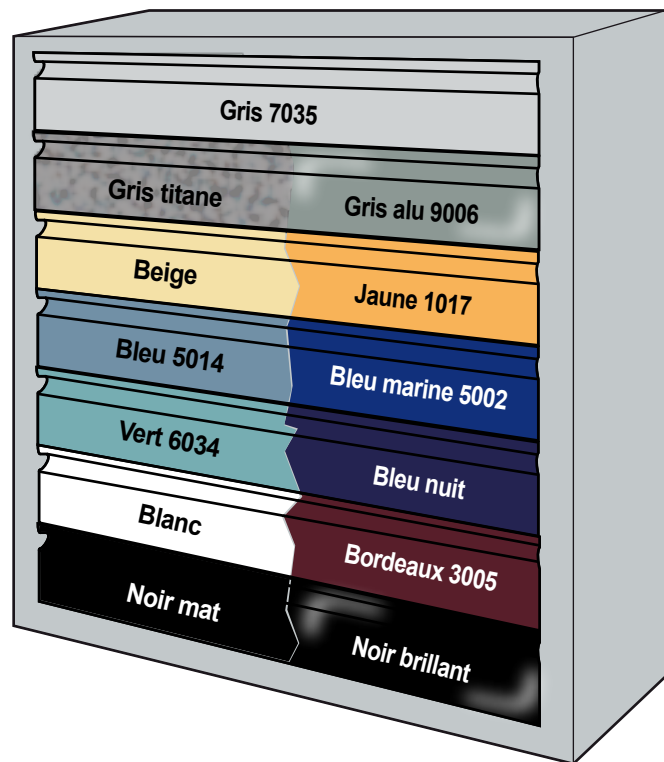

NUANCIER EPOXY UC - CREDENCE / ARMOIRE

coloris "classique"

coloris "tendance"